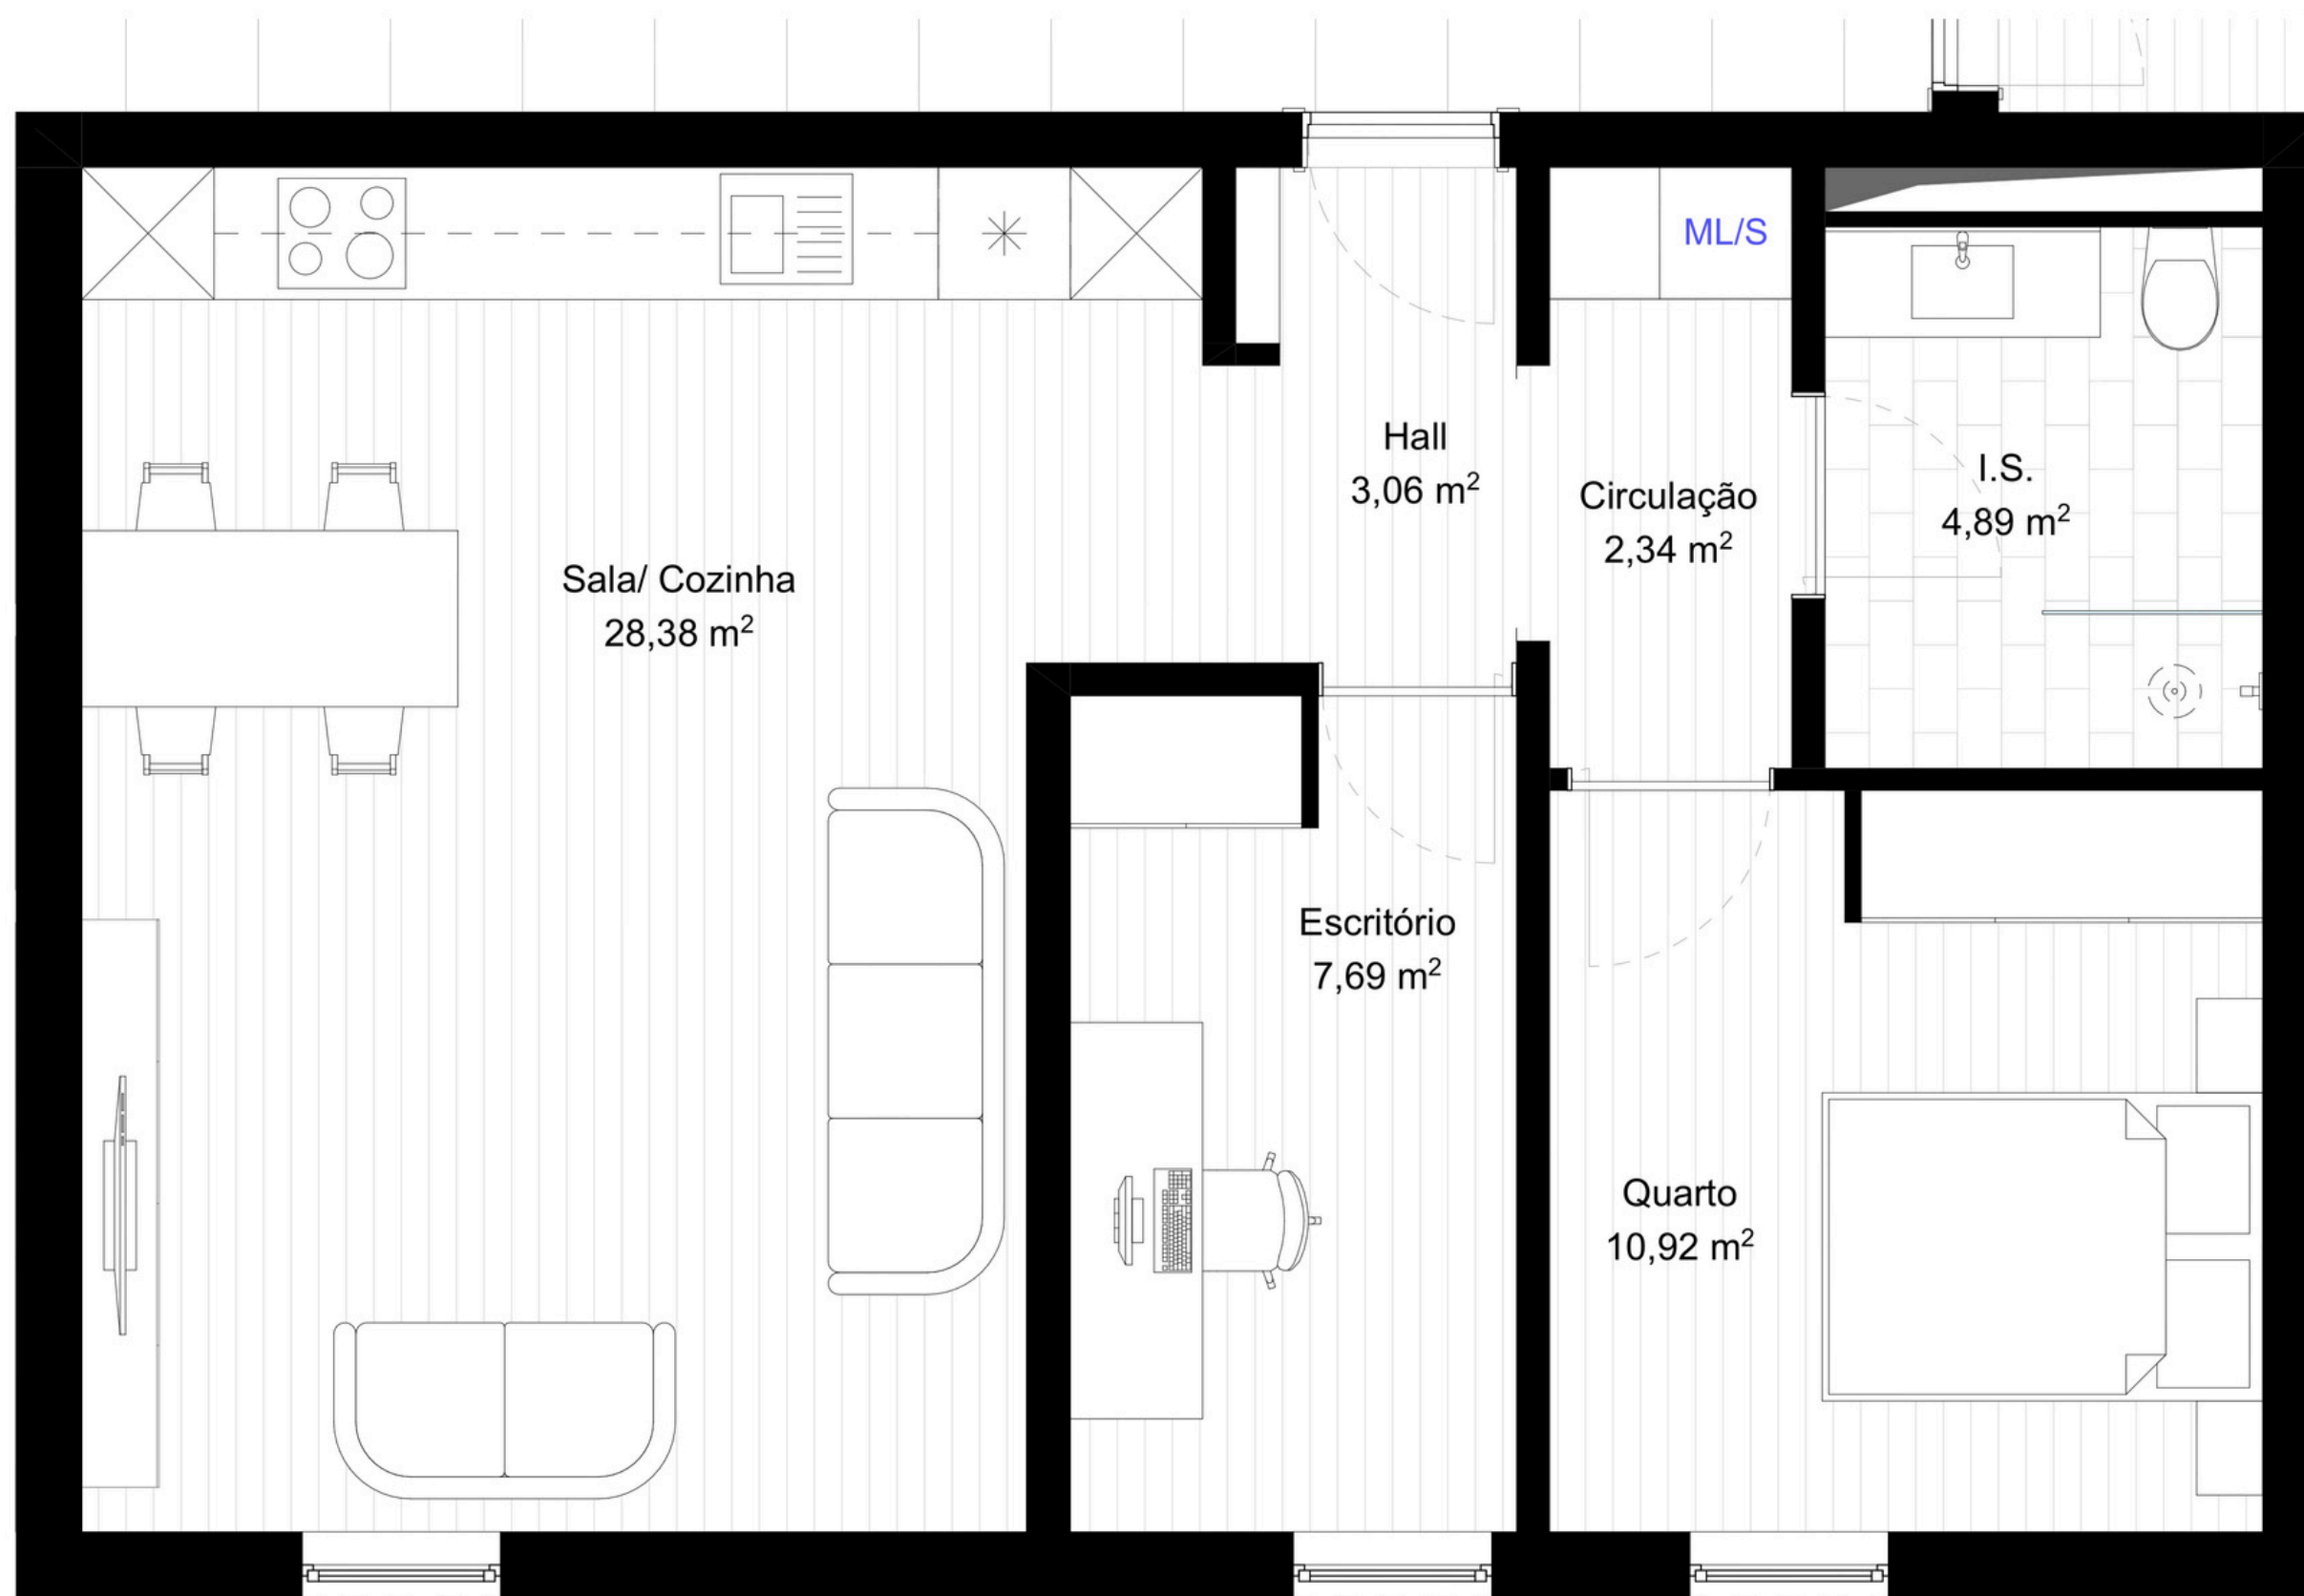

PORTIM'US
CITY CENTRUM 2

G

T1+1

- 1 Quarto
- 1 I.S.
- 1 Estacionamento

Áreas

Área Privativa	70 m ²
Área de Varandas	0 m ²
Área Privativa Total	85 m ²

Localização: Pisos 0, 1 e 2

Apartamentos Idênticos: