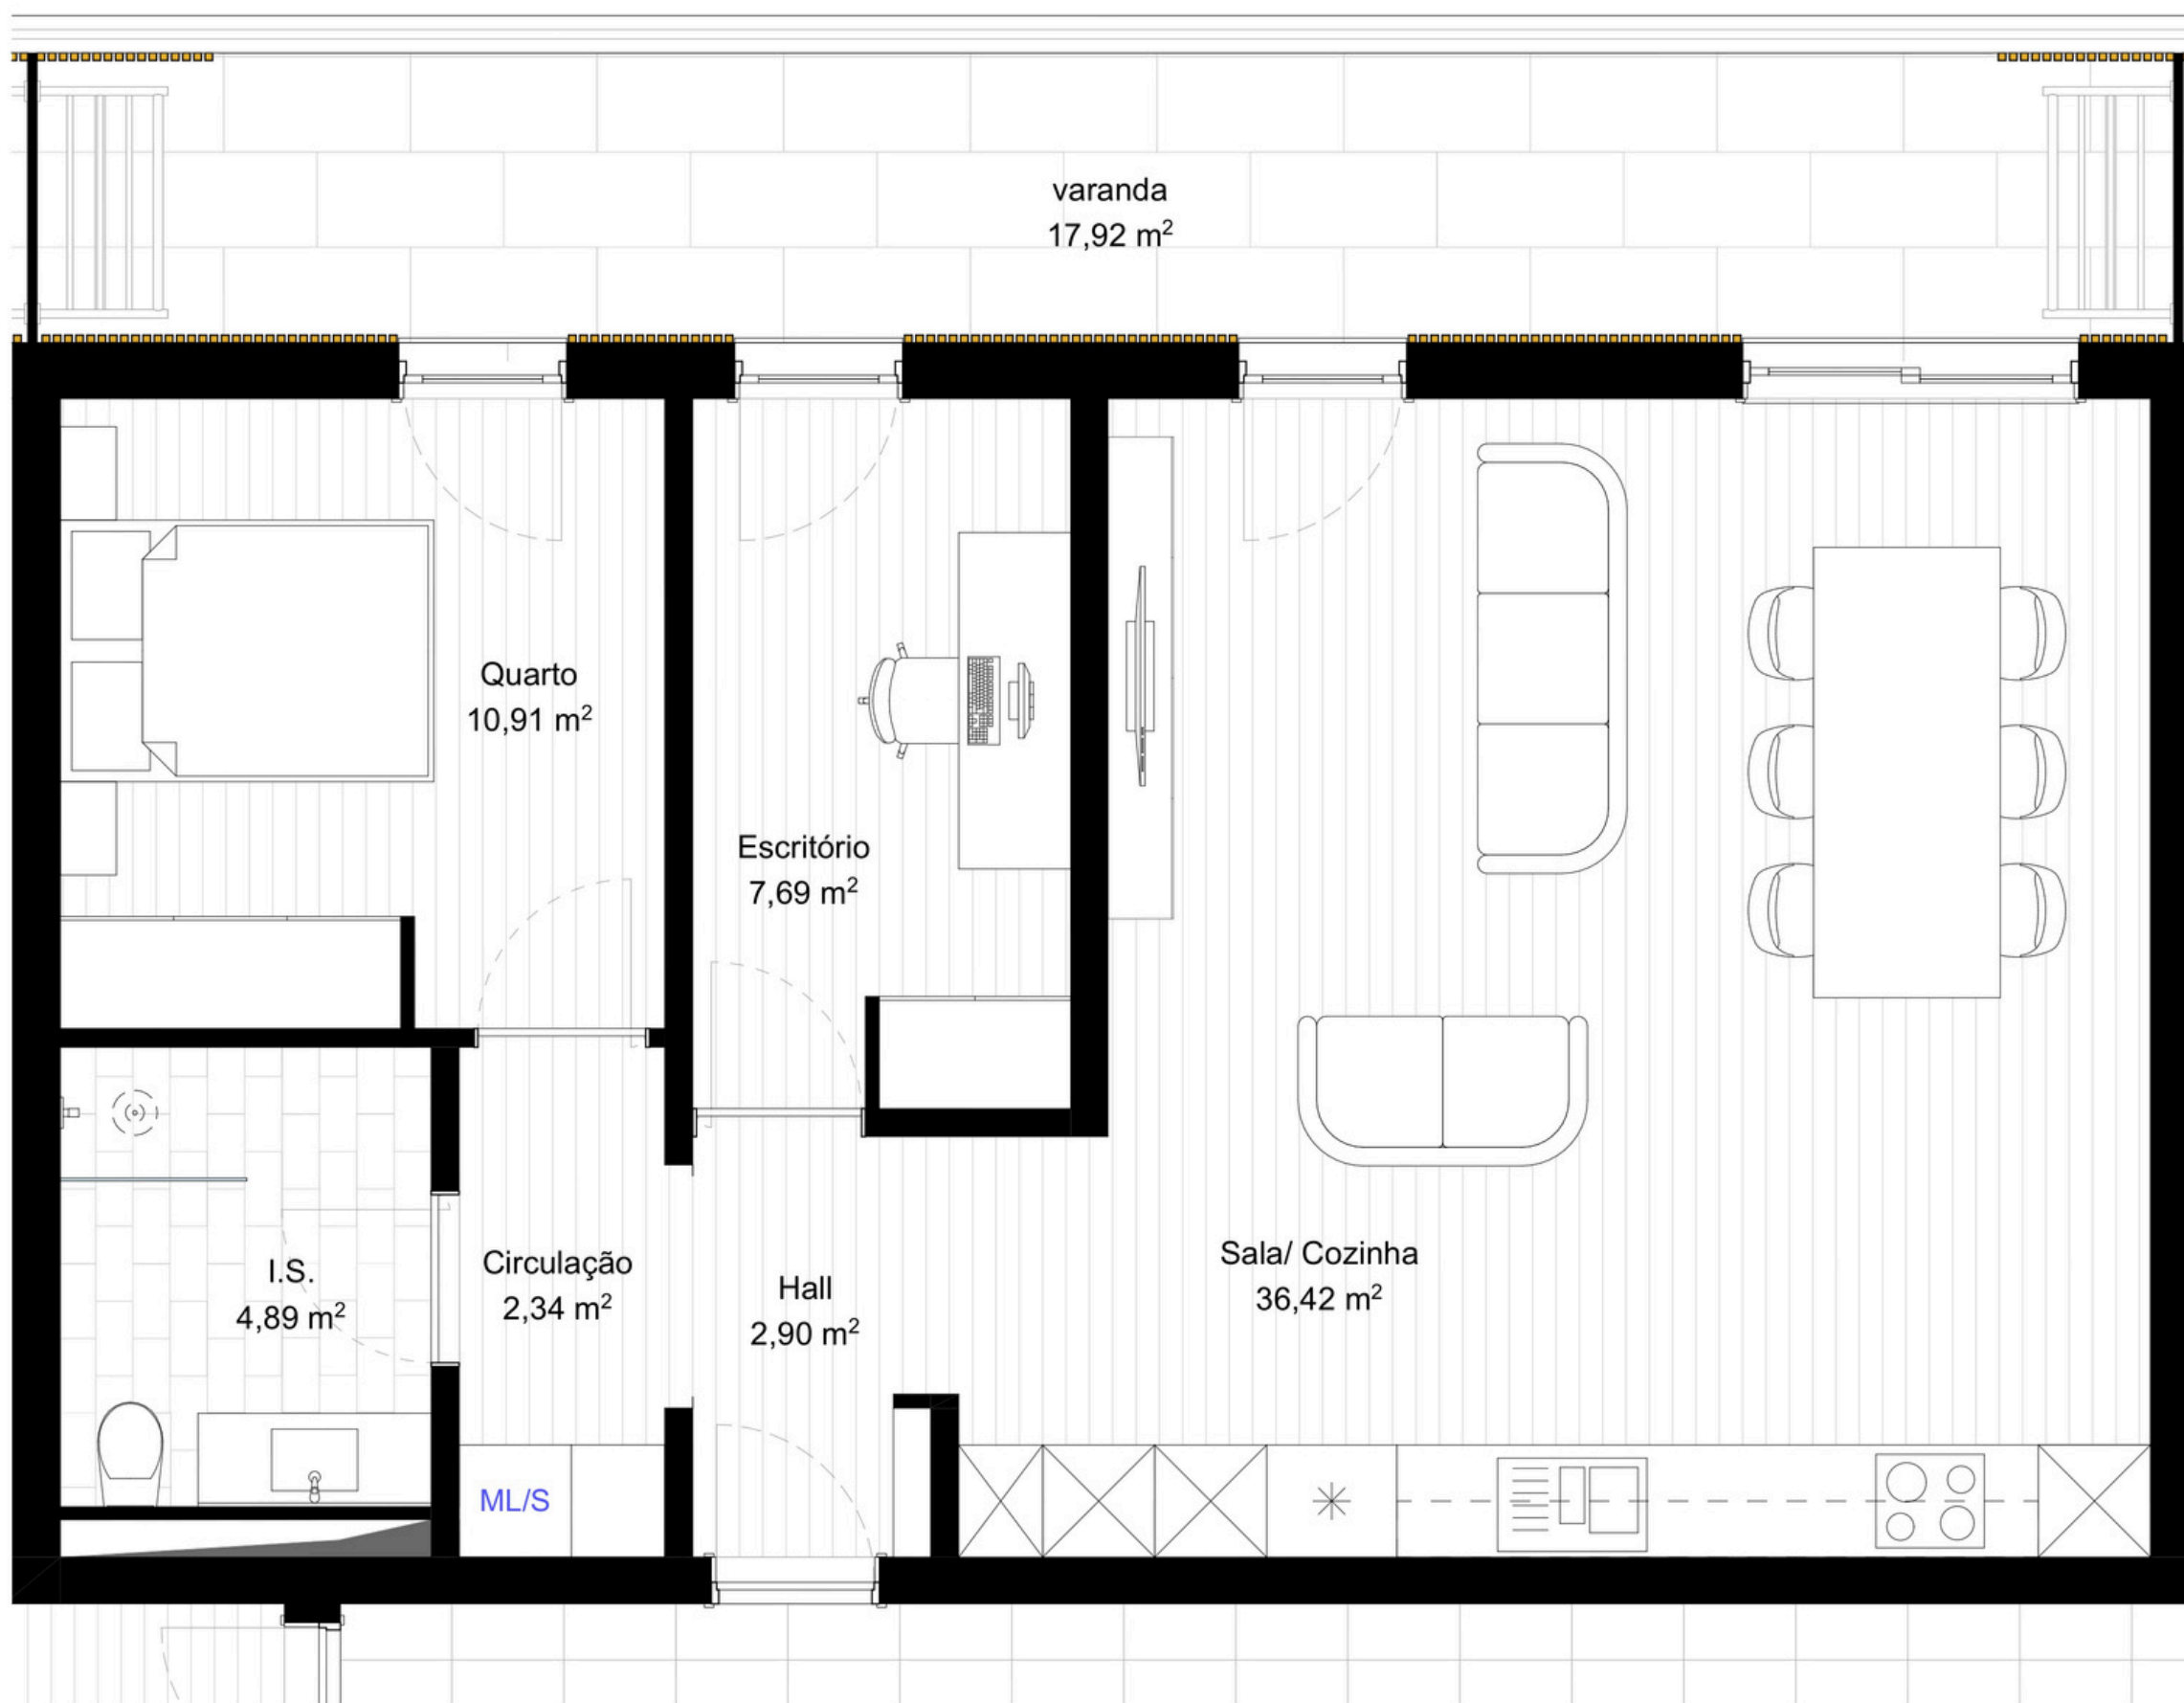

PORTIM'US CITY CENTRUM 2

K

T1+1

- 1 Quarto
- 1 I.S.
- 1 Estacionamento

Áreas

Área Privativa	76.17 m ²
Área de Varandas	17.51 m ²
Área Privativa Total	109.08 m ²

Localização: Piso 1

Apartamentos Idênticos: