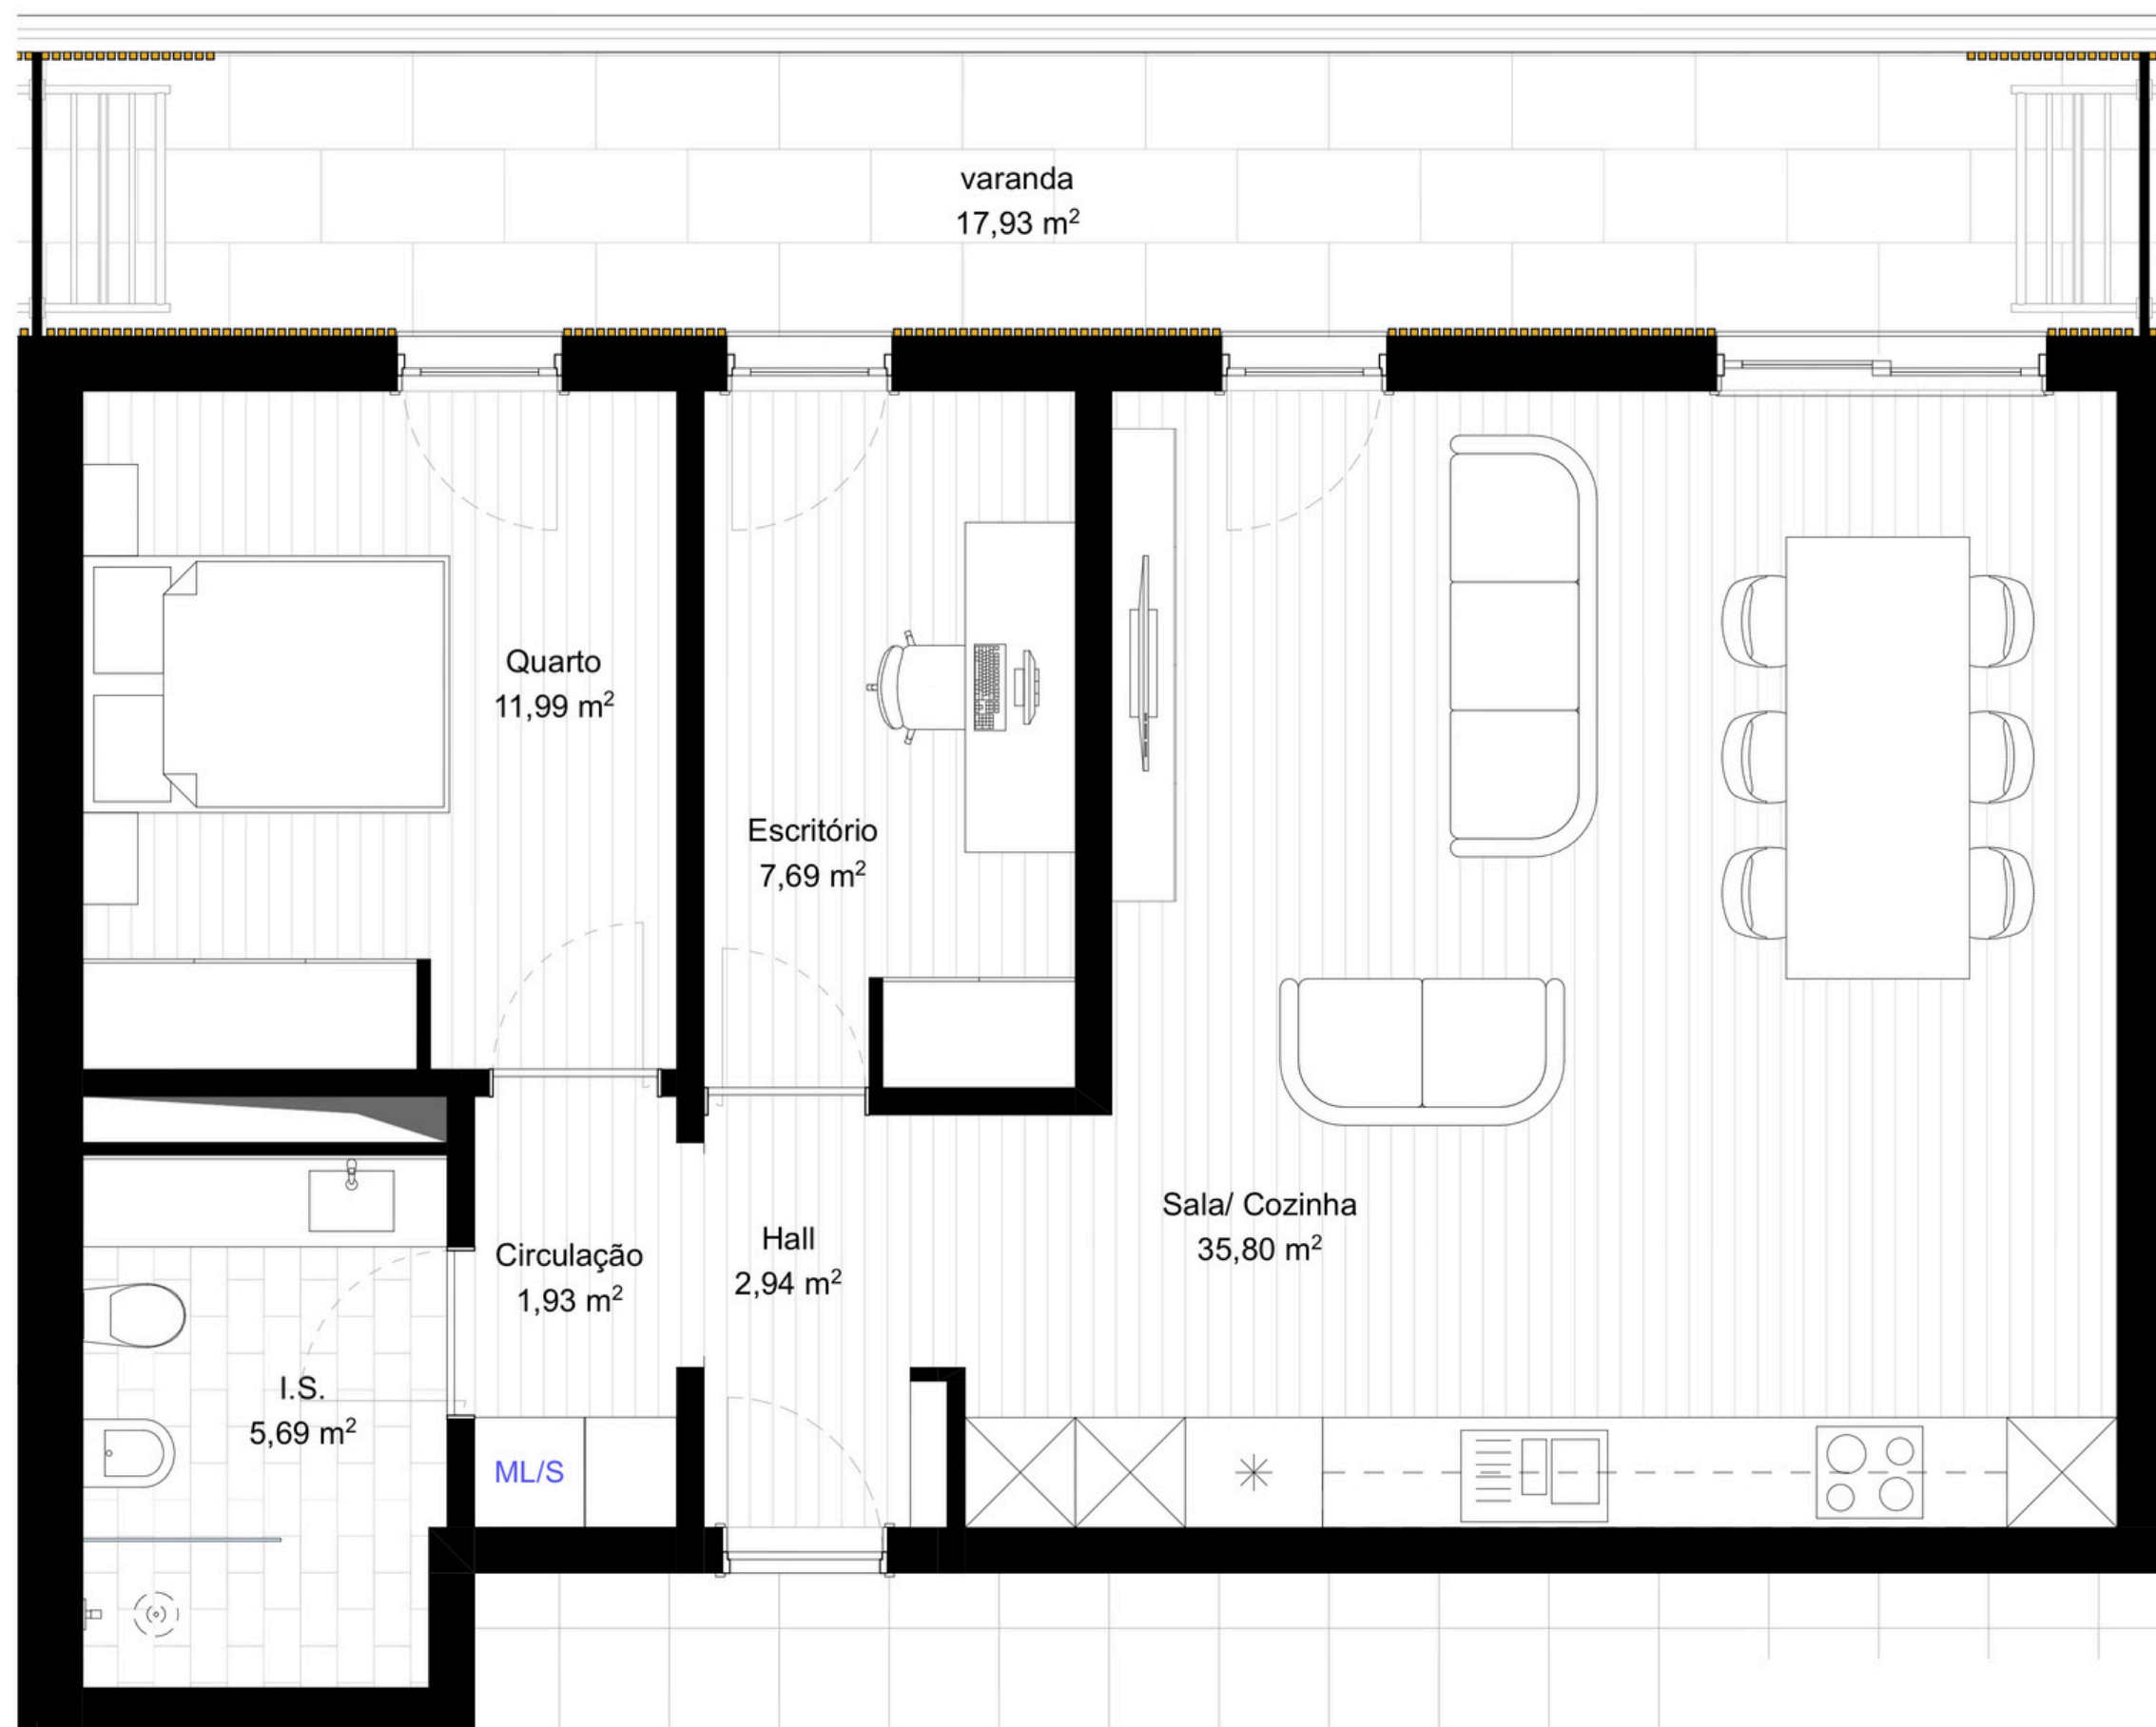

PORTIM'US CITY CENTRUM 2

O

T1+1

- 1 Quarto
- 1 I.S.
- 1 Estacionamento

Áreas

Área Privativa	79 m ²
Área de Varandas	18 m ²
Área Privativa Total	112 m ²

Localização: Pisos 1 e 2

Apartamentos Idênticos: