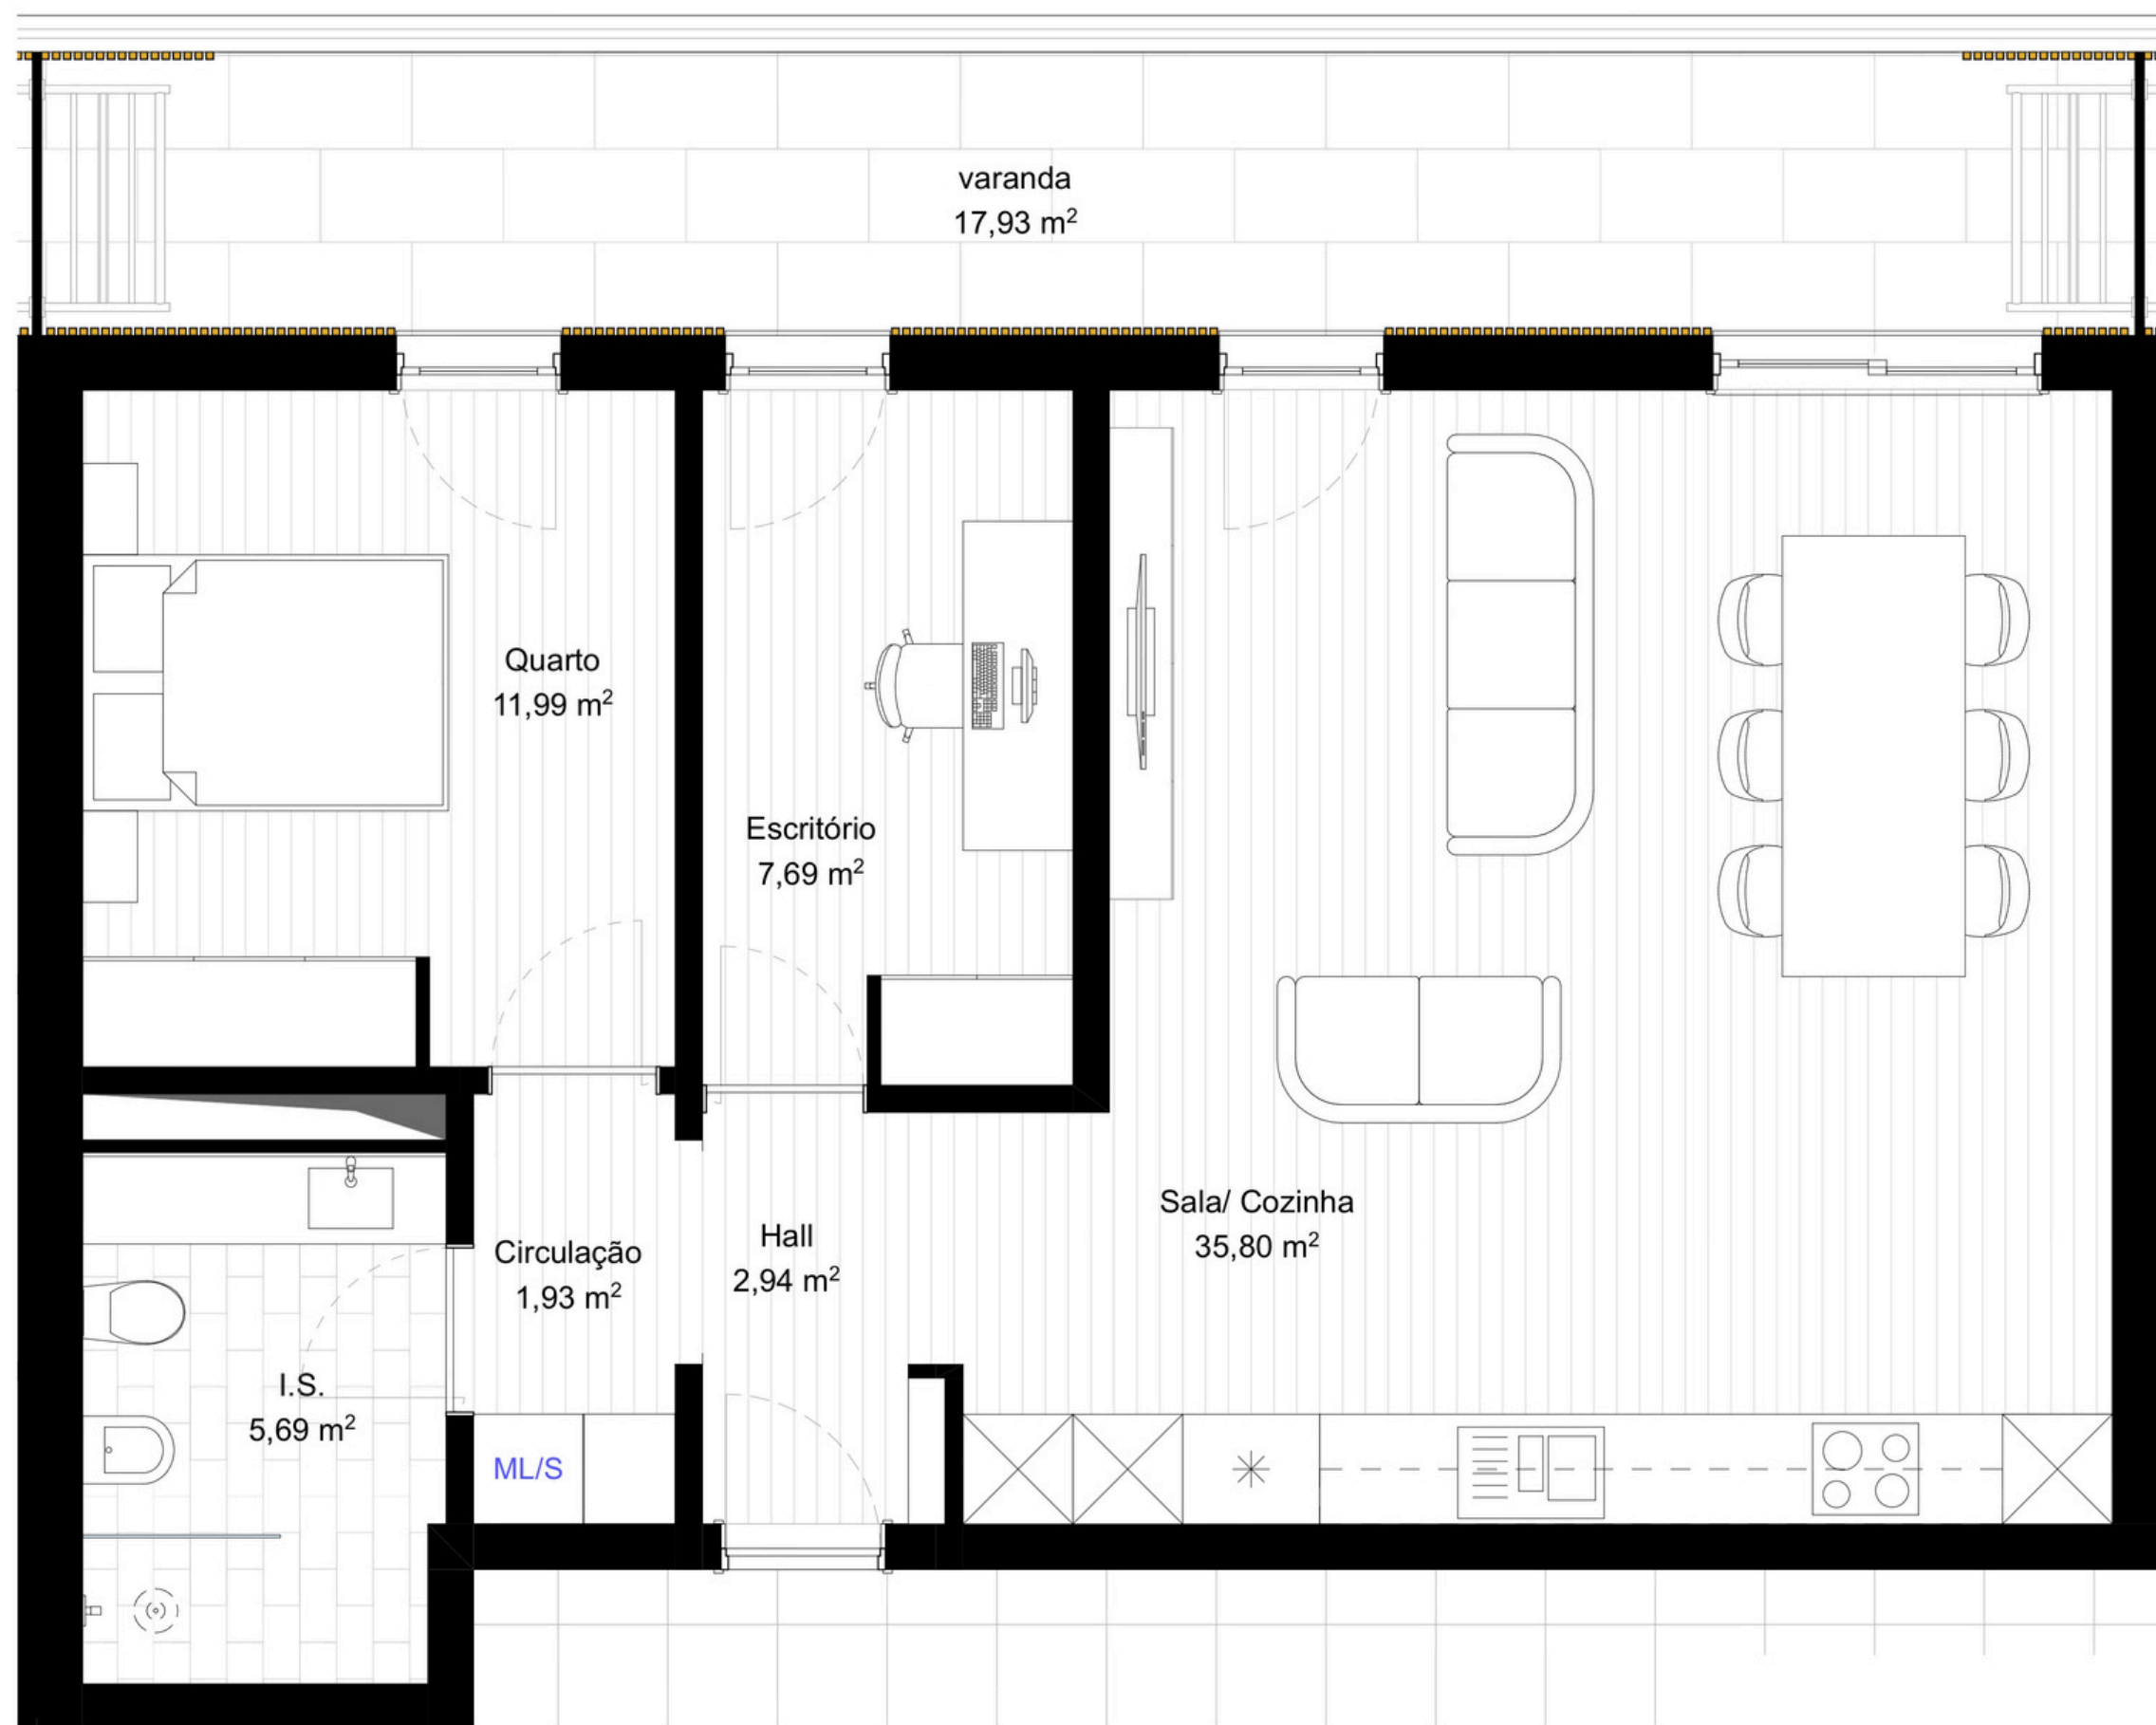

# PORTIM'US CITY CENTRUM 2

O

T1+1

1 Quarto  
1 I.S.

1 Estacionamento

## Áreas

Área Privativa	79.35 m <sup>2</sup>
Área de Varandas	17.51 m <sup>2</sup>
Área Privativa Total	129.91 m <sup>2</sup>

Localização: Piso 1

Apartamentos Idênticos:

X